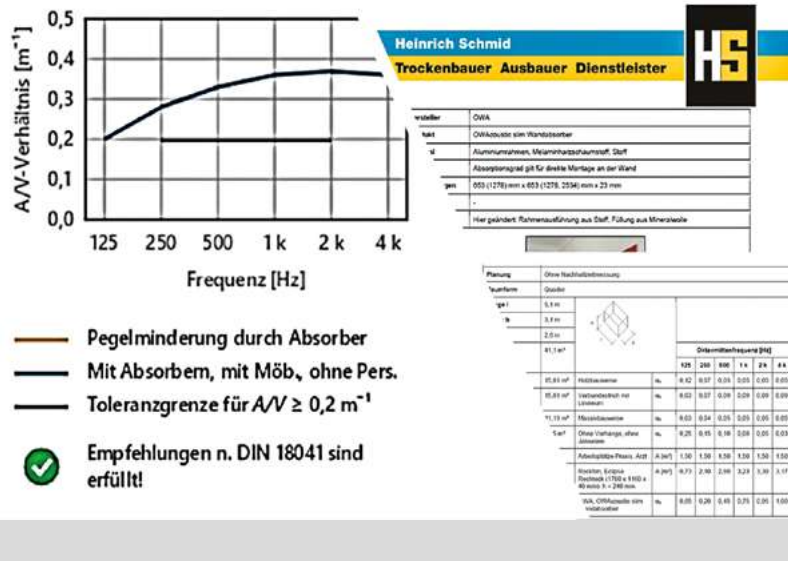

- Oberflächen fein strukturiert
- Großer Gestaltungsspielraum

- Spezieller mehrlagiger Aufbau
- Material schwer entflammbar (B1)
- In 9 verschiedenen Standardfarben

Akustikberechnung/ Visualisierung in 3D