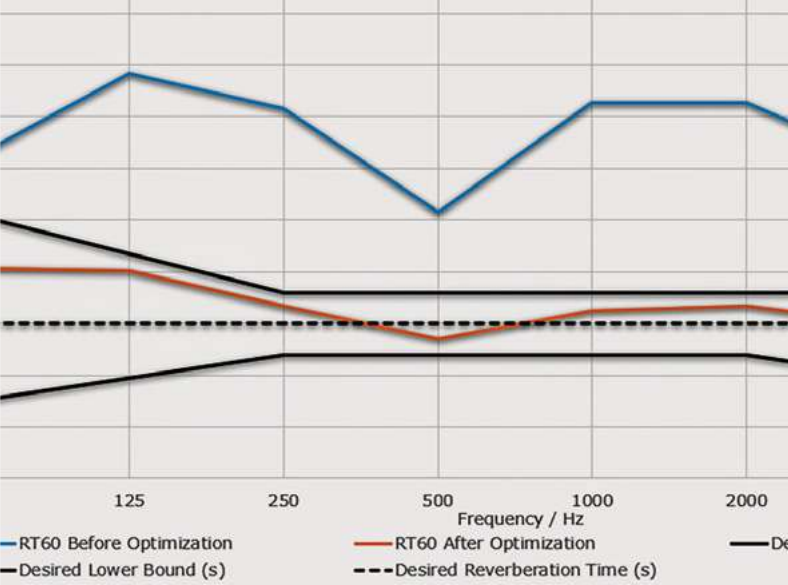

- Oberflächen fein strukturiert
- Großer Gestaltungsspielraum

- Spezieller mehrlagiger Aufbau
- Material schwer entflammbar (B1)
- In 9 verschiedenen Standardfarben

Akustikberechnung/ Visualisierung in 3D